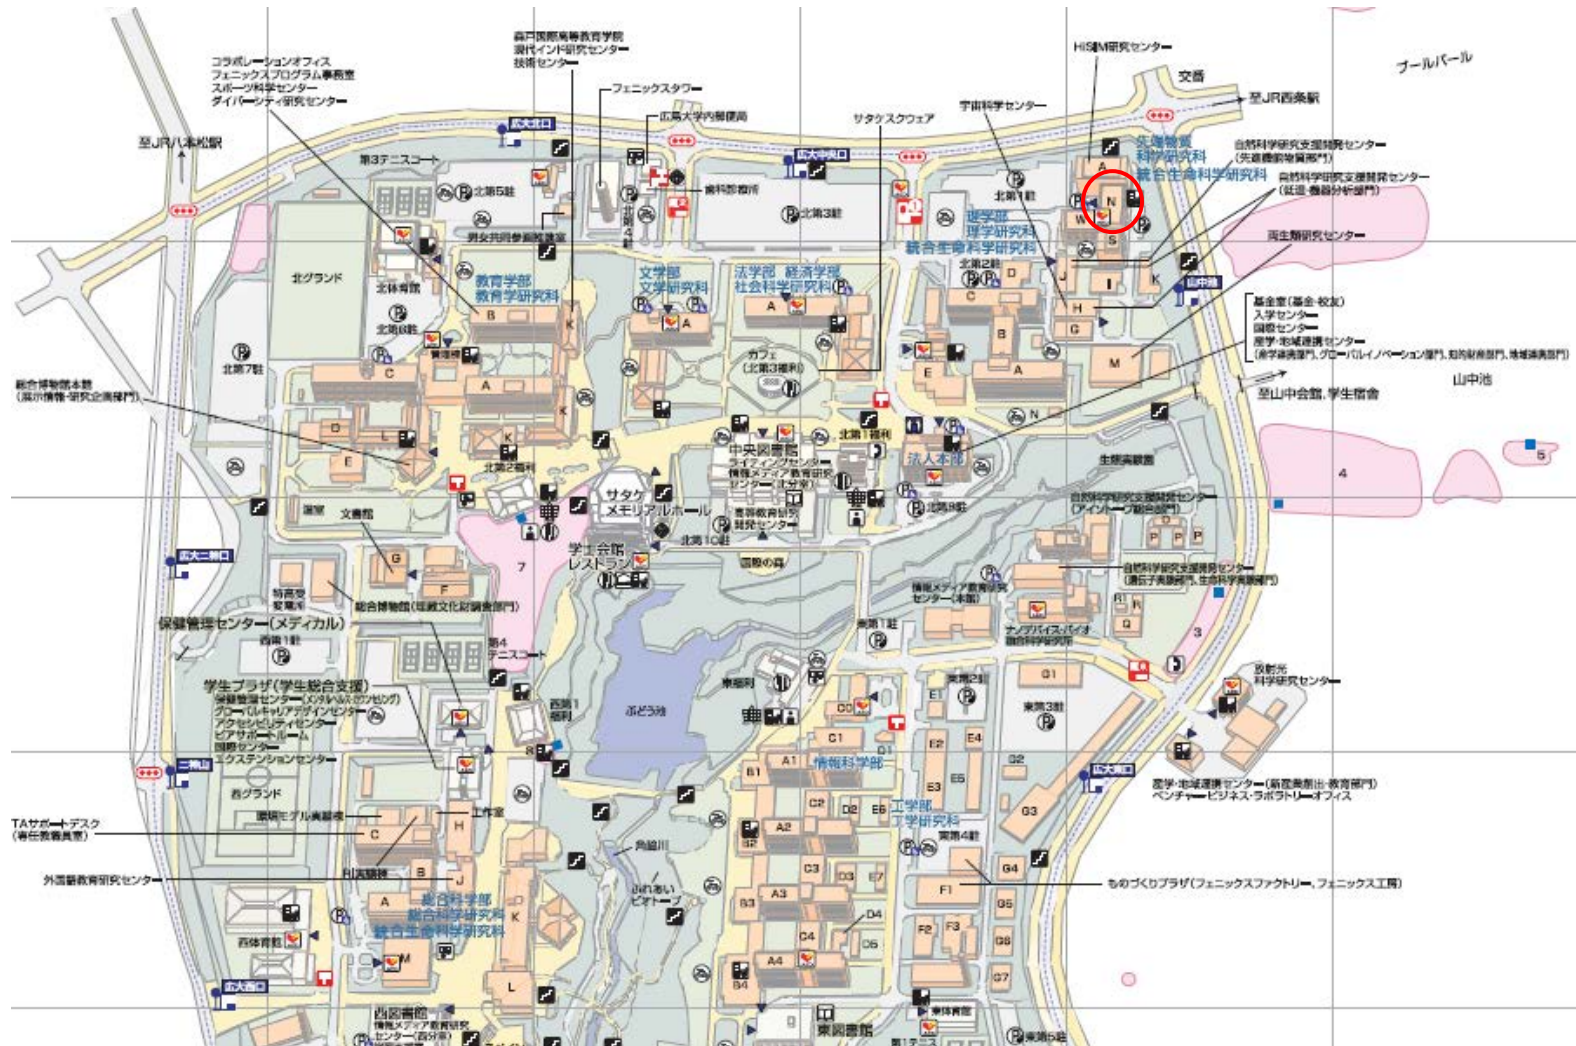

広島大学の喫煙場所は、次の2箇所です。(2019年7月1日~12月31日)

- ①先端物質科学研究科 (3階屋外バルコニー)
- ②生物生産学部 (圍場) *但し、圍場関係者以外は立入禁止

#2020年1月から、キャンパス内全面禁煙になります。ご理解とご協力をお願いいたします。